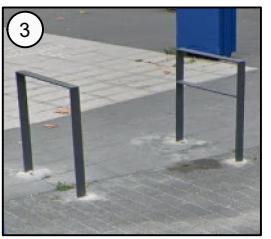

- Legende**
- neue Baumpflanzung in Baumkübel
 - neue Bänke, Einbau mit Streifenfundamenten (s. Anlage)
 - Parklet, auf vorh. Pflaster gesetzt
 - Baumkübel, 2x2m, Höhe 0,9m, mit Unterpflanzung, auf vorh. Pflaster gesetzt
 - 8 St. Stilpoller
 - 5 St. Fahrradständer neu, 6 Stück austauschen

- Farbenlegende**
- 63 Grünfläche mit Unterpflanzung
 - Spielmarkierung, auf vorh. Pflaster aufgebracht

1 Beispiel: Parklet mit geschwungener Bank

2 Baumkübel Fa. Streetlife mit Baumpflanzung

3 Radständer

4 Bänke Fa. Miramondo, Modell La superfine

5 Spielmarkierung "Spiegel mich"

6 Spielmarkierung "Hüpfkästchen"

7 Staudenmischpflanzung, beispielhaft

Tiefbauamt
Abteilung Straßen

Radkreuz - Grün statt Parken

Kortumstr. (Brückstr.- Nordring)
Lageplan