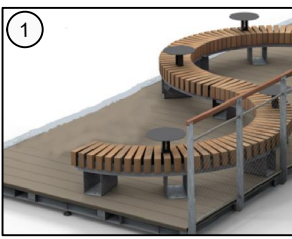

- Legende**
- neue Baumpflanzung in Baumkübel
 - neue Bänke, Einbau mit Streifenfundamenten (s. Anlage)
 - Parklet, auf vorh. Pflaster gesetzt
 - Baumkübel, 2x2m, Höhe 0,9m, mit Unterpflanzung, auf vorh. Pflaster gesetzt
 - 8 St. Stilpoller
 - 5 St. Fahrradständer neu, 6 Stück austauschen

- Farbenlegende**
- 63 Grünfläche mit Unterpflanzung
 - Spielmarkierung, auf vorh. Pflaster aufgebracht

1 Beispiel: Parklet mit geschwungener Bank

2 Baumkübel Fa. Streetlife mit Baumpflanzung

3 Radständer

4 Bänke Fa. Miramondo, Modell La superfine

5 Spielmarkierung "Spiegel mich"

6 Spielmarkierung "Hüpfkästchen"

7 Staudenmischpflanzung, beispielhaft

Tiefbauamt
Abteilung Straßen

Radkreuz - Grün statt Parken

Kortumstr. (Brückstr.- Nordring)
Lageplan